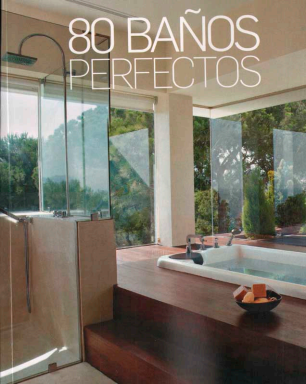

80 BAÑOS PERFECTOS

El paisaje queda incluido en el mundo de los interiores

Con chimenea.

La excepcional disposición de esta bañera -modelo Soapp de Michael Schmidt para Falper- se guía por dos ejes: la proximidad al fuego de la chimenea y la contemplación del paisaje boscoso.

En ángulo.

Los vitrales en esquina que flanquean la ducha permiten contemplar el paisaje desde diferentes puntos de vista. Y acercan el interior a una naturaleza arbolada.

Los baños ocupan ya un lugar de lujo en las casas

Revestida.

La bañera se encuentra envuelta en mármol, que se prolonga en el suelo y las paredes. Así la sensación que se crea es la de una absoluta continuidad, como si la bañera formara parte de la propia estructura del baño.

Empotrada.

La bañera -de Roca- está totalmente comunicada con el exterior y parece asomarse directamente al paisaje. Al estar encastrada a cierta altura, la panorámica de la que disfruta es absolutamente privilegiada.